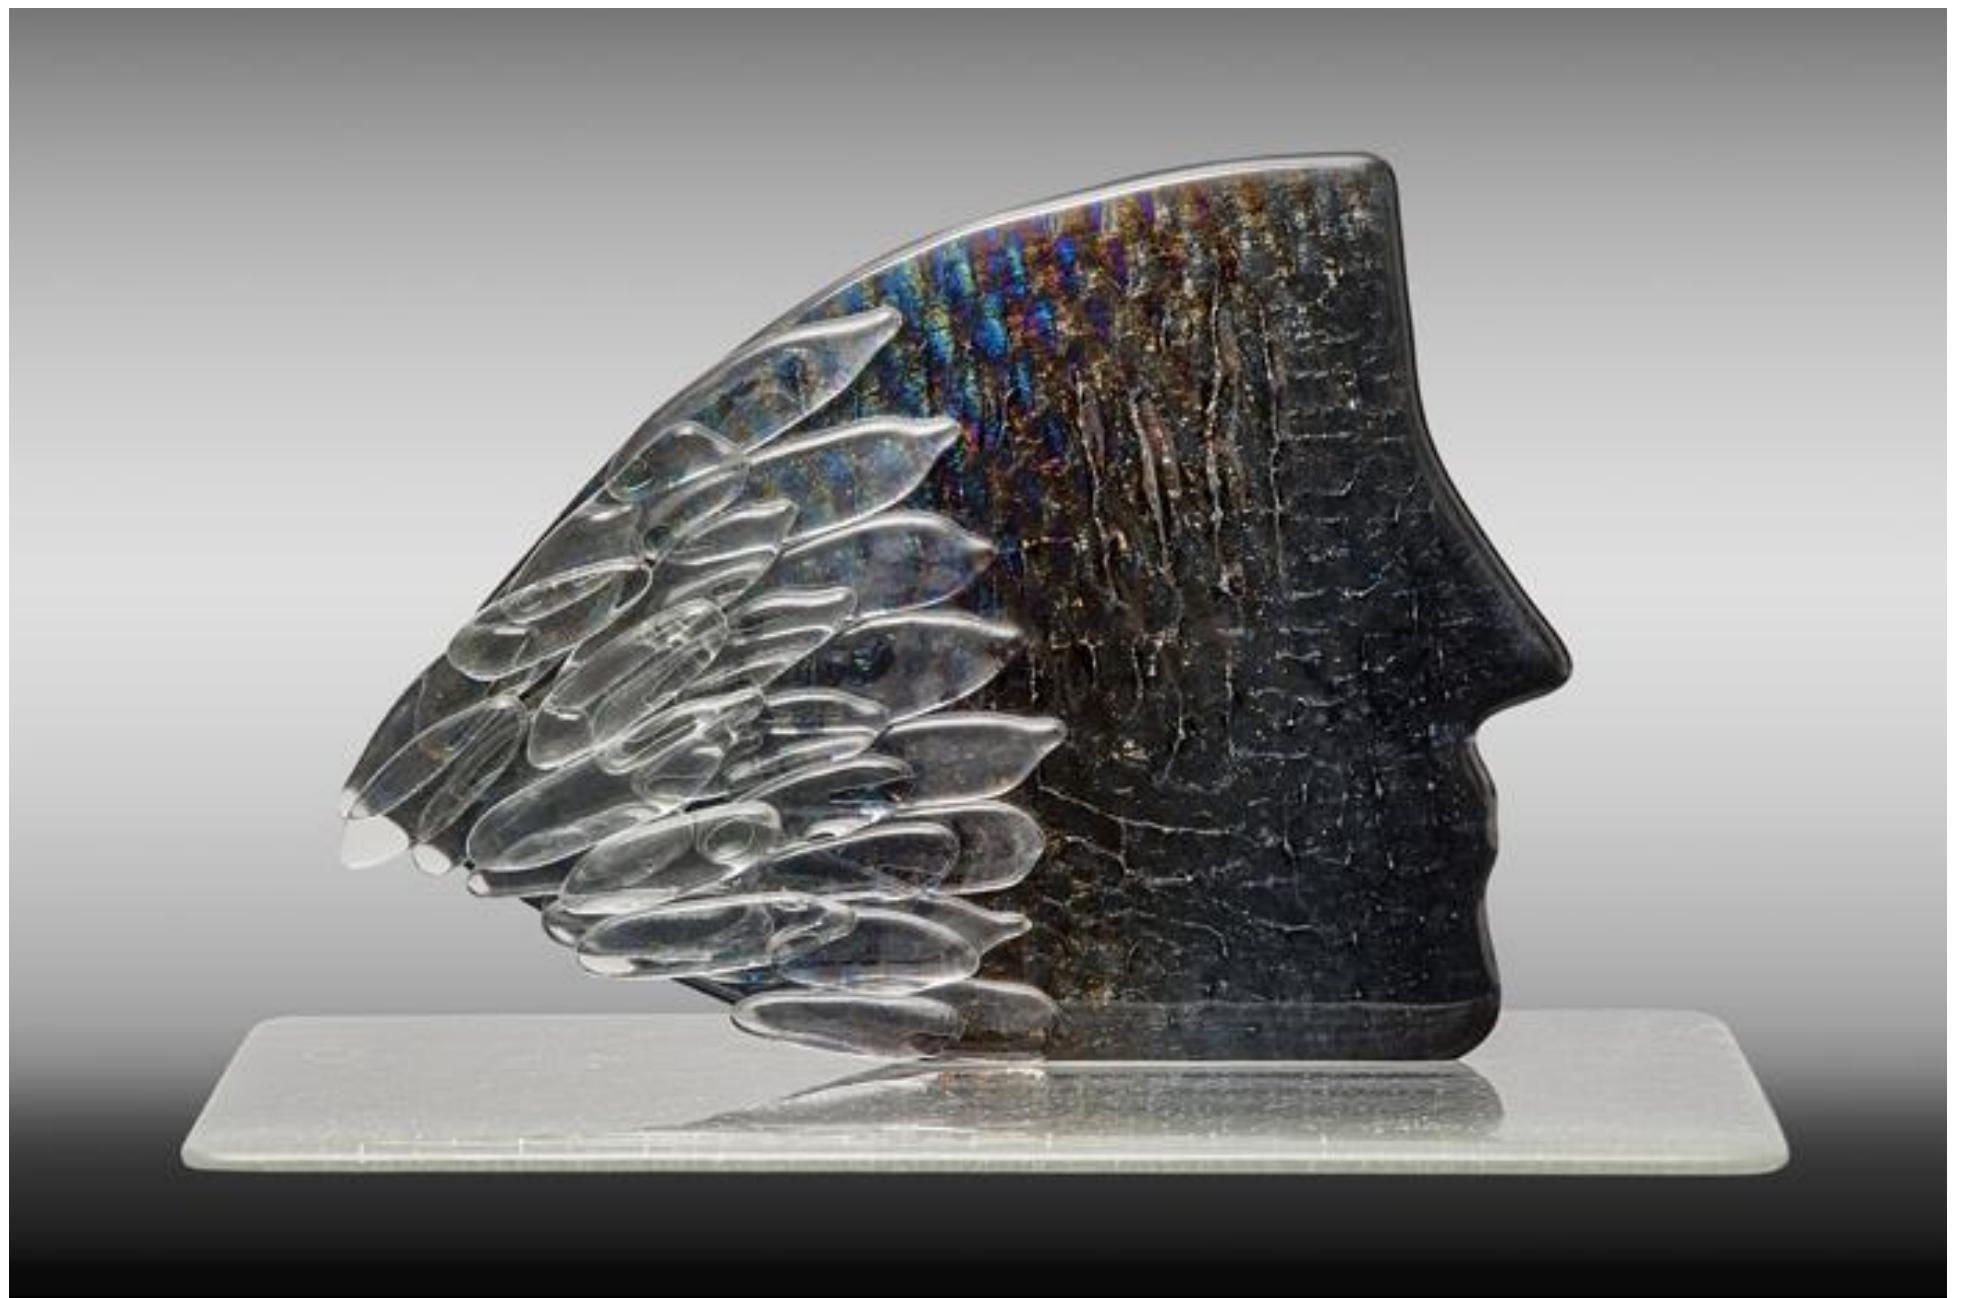

Artista: Maricel Alvarado Orozco  
Título: "Nuevo Perfil"  
Técnica: Collage de papel sobre cartón Canson  
Dimensiones: 86,5 cm x 40 cm  
Año: 2017

Artista: Maricel Alvarado Orozco  
Título: "Semejante"  
Técnica: Collage  
Dimensiones: 54 cm x 40 cm  
Año: 2017

---

**Artista:** Maricel Alvarado Orozco  
**Título:** "Impacto de la Dualidad"  
**Técnica:** Collage de papel sobre cartón  
**Dimensiones:** 100 cm x 53 cm  
**Año:** 2017

**Turner, J.M.W.**  
**Portrait of a Woman in a Red Dress**  
**1812**  
**Oil on canvas**  
**London, England**

**Artista:** Maricel Alvarado Orozco

**Título:** "Santidad"

**Técnica:** Fusión absoluta.

**Dimensiones:** 36 cm x 24 cm x 15 mm (Base: 42 cm x 16 cm x 9 mm)

**Año:** 2016

Lucien Kravitz O.  
2001

Maricel Alvarado O. **NATURALEZA MARINA**, 2013. Botellas de vidrio fusionadas sobre pieza metálica de motor. 26 x 50 x 44 cm. © RRubi d©2013.

**Artista:** Maricel Alvarado Crozco

**Título:** *Árbol de la Vida: "CORAL"*

**Técnica:** Vitrofundición, fusión absoluta, trabajo en frío

**Dimensiones:** 38 cm x 35 cm x 15 cm

**Año:** 2017

**Artista:** Maricel Alvarado Orozco  
**Título:** *Serie Introspectiva: "Mi otro ser"*  
**Técnica:** Vidrio vaciado  
**Dimensiones:** 44 cm x 15 cm x 6 cm  
**Año:** 2015