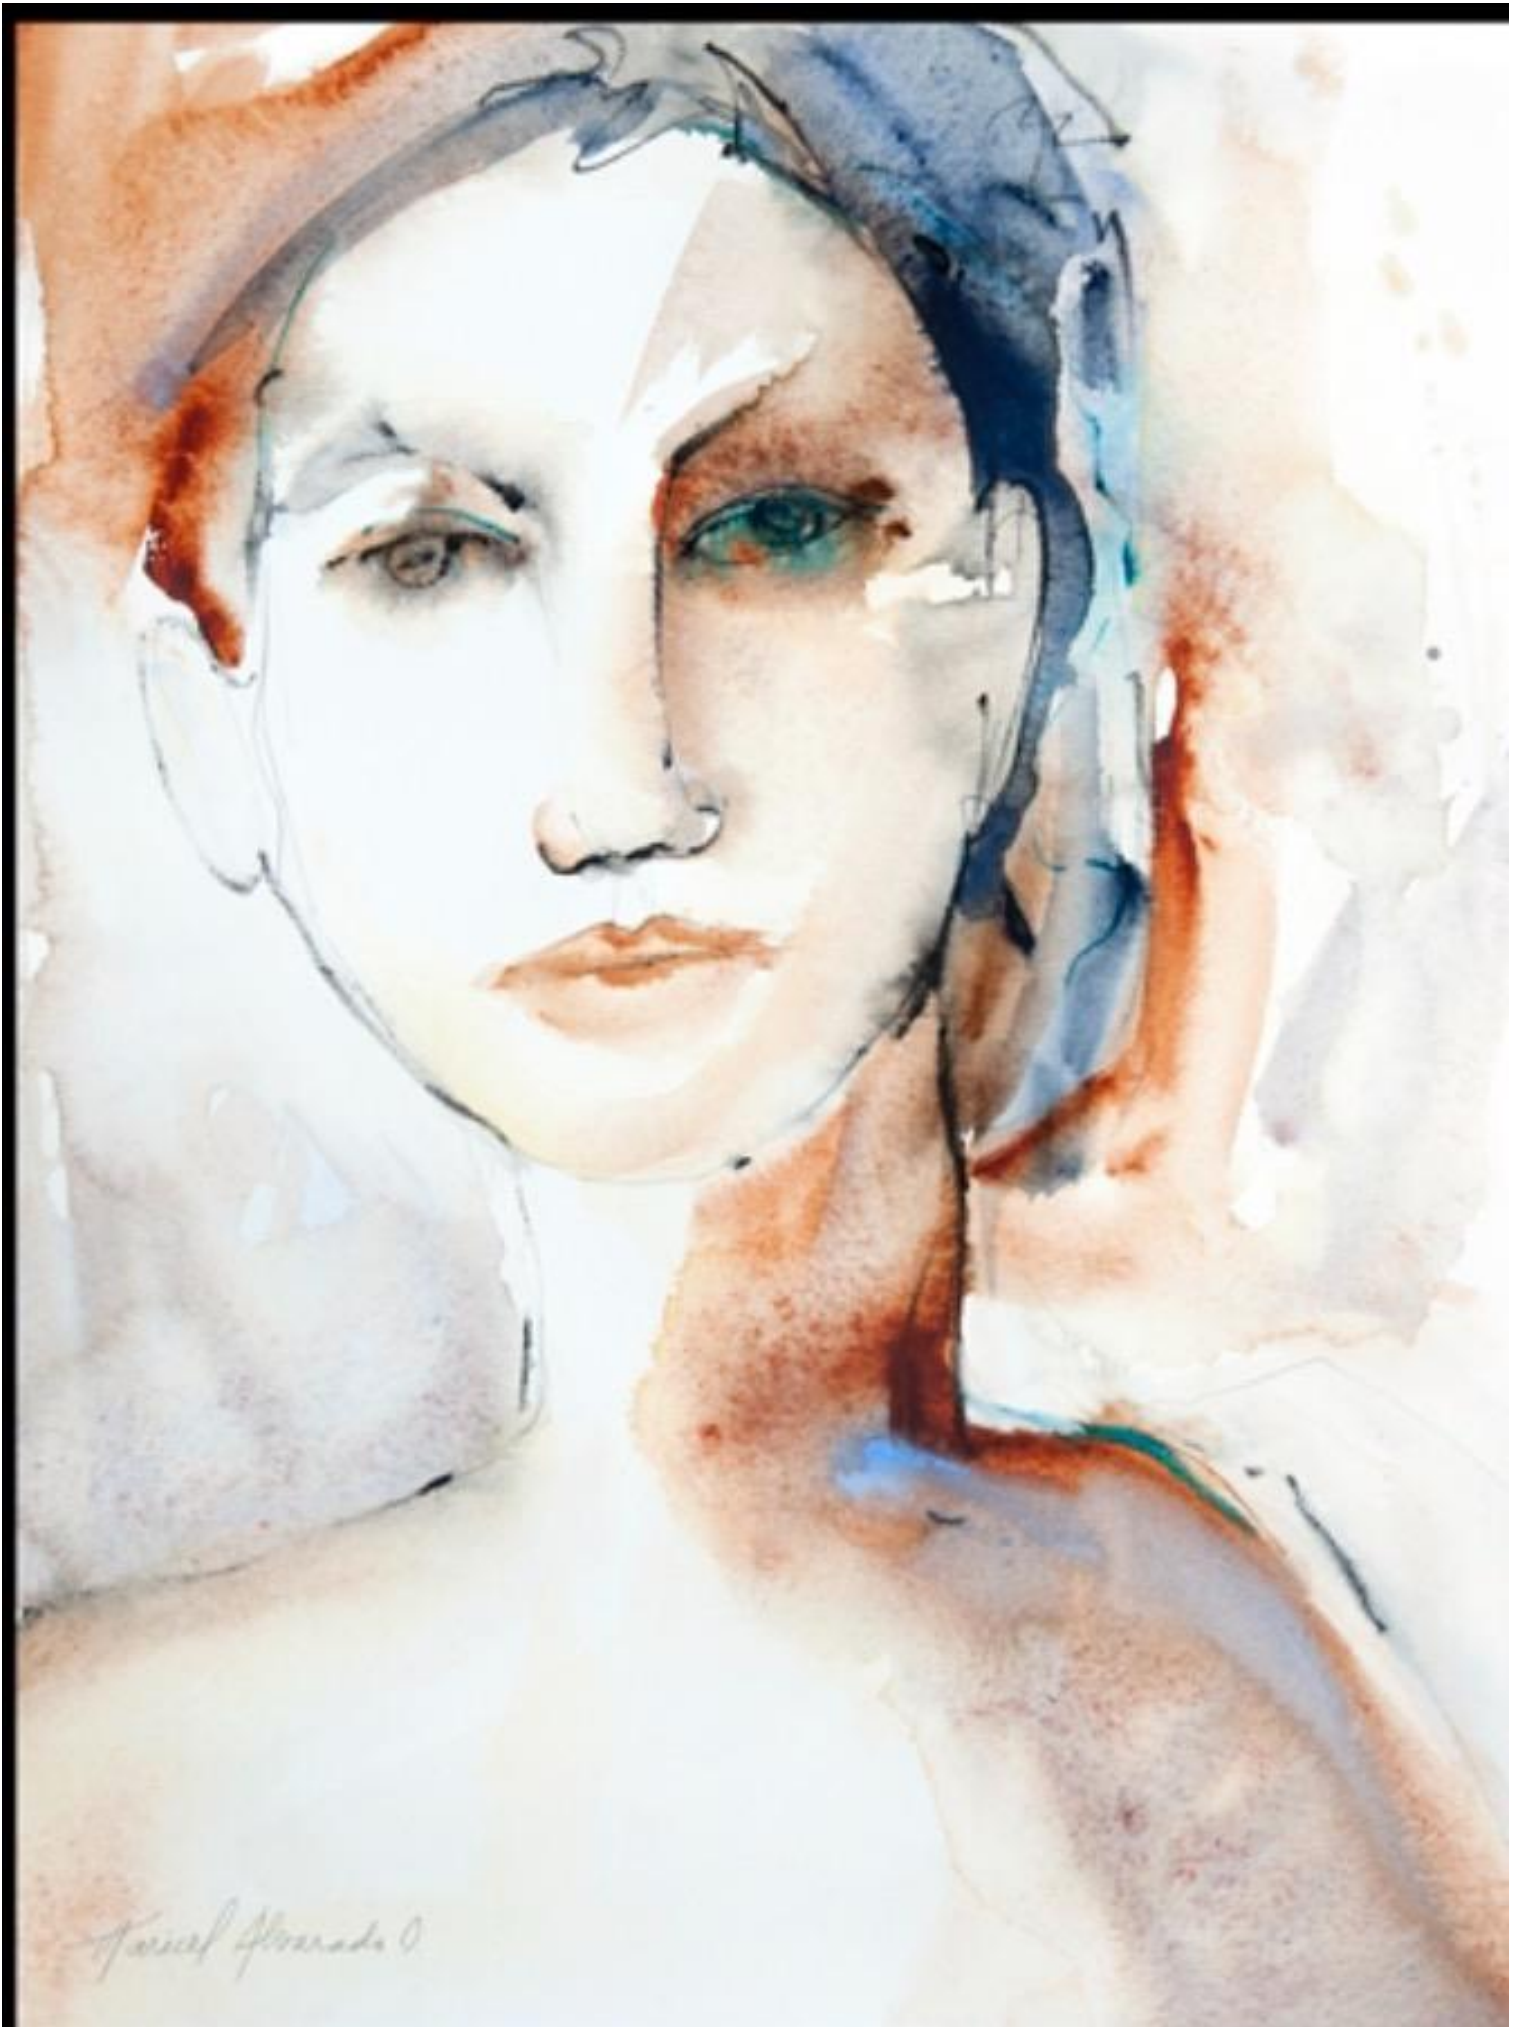

---

**Artista:** Maricel Alvarado Orozco  
**Título:** "Impacto de la Dualidad"  
**Técnica:** Collage de papel sobre cartón  
**Dimensiones:** 100 cm x 53 cm  
**Año:** 2017

**Turner, J.M.W.**  
**Portrait of a Woman in a Red Dress**  
**1812**  
**Oil on canvas**  
**London, England**

**Artista:** Maricel Alvarado Orozco

**Título:** "Santidad"

**Técnica:** Fusión absoluta.

**Dimensiones:** 36 cm x 24 cm x 15 mm (Base: 42 cm x 16 cm x 9 mm)

**Año:** 2016

Lucien Kravitz O.  
2001

Maricel Alvarado O. **NATURALEZA MARINA**, 2013. Botellas de vidrio fusionadas sobre pieza metálica de motor. 26 x 50 x 44 cm. © RRubi d©2013.

**Artista:** Maricel Alvarado Crozco

**Título:** *Árbol de la Vida: "CORAL"*

**Técnica:** Vitrofundición, fusión absoluta, trabajo en frío

**Dimensiones:** 38 cm x 35 cm x 15 cm

**Año:** 2017

**Artista:** Maricel Alvarado Orozco  
**Título:** *Serie Introspectiva: "Mi otro ser"*  
**Técnica:** Vidrio vaciado  
**Dimensiones:** 44 cm x 15 cm x 6 cm  
**Año:** 2015

Artista: Maricel Alvarado Orozco  
Título: "Rostro"  
Técnica: Acuarela  
Dimensiones: 56 cm x 38 cm  
País: Costa Rica  
Año: 2018

Artista: Maricel Alvarado Orozco  
Título: "Árbol"  
Técnica: Acuarela  
Dimensiones: 20 cm x 14 cm  
Año: 2017