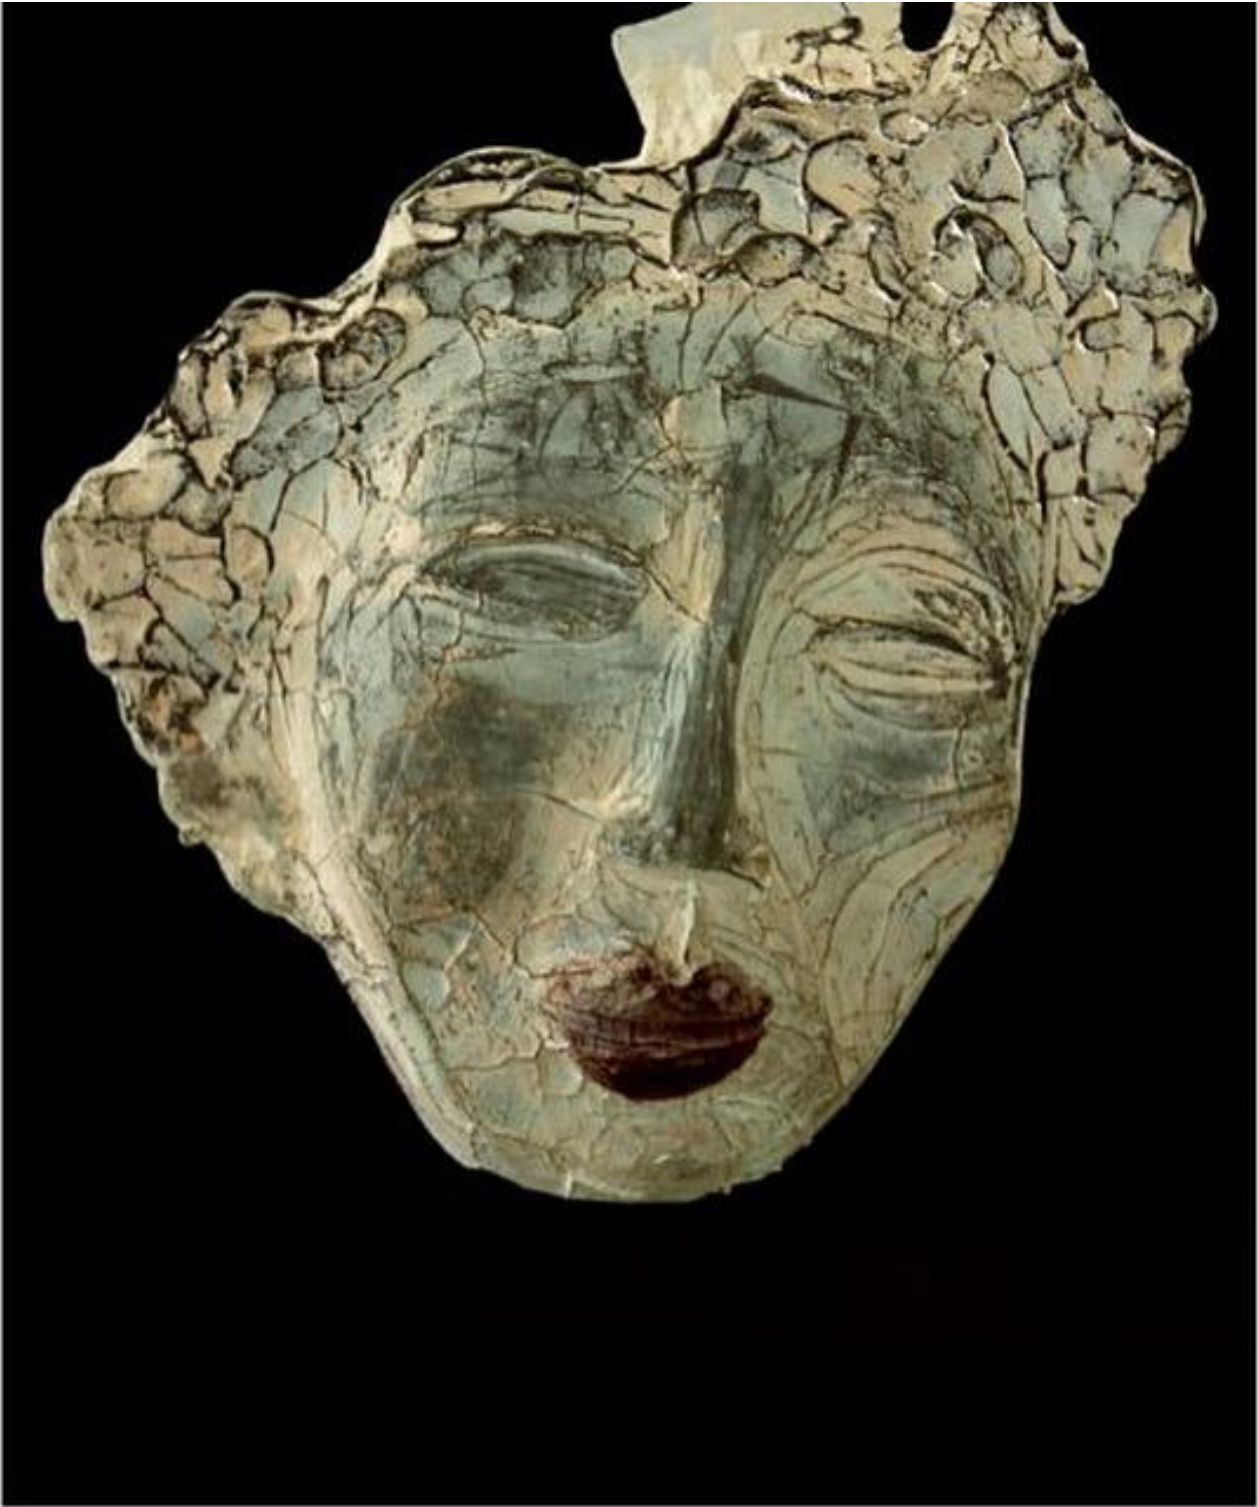

---

**Artista:** Maricel Alvarado Orozco  
**Título:** "Impacto de la Dualidad"  
**Técnica:** Collage de papel sobre cartón  
**Dimensiones:** 100 cm x 53 cm  
**Año:** 2017

**Turner, J.M.W.**  
**Portrait of a Woman in a Red Dress**  
**1812**  
**Oil on canvas**  
**London, England**

**Artista:** Maricel Alvarado Orozco

**Título:** "Santidad"

**Técnica:** Fusión absoluta.

**Dimensiones:** 36 cm x 24 cm x 15 mm (Base: 42 cm x 16 cm x 9 mm)

**Año:** 2016

Lucien Kravitz O.  
2001

Maricel Alvarado O. **NATURALEZA MARINA**, 2013. Botellas de vidrio fusionadas sobre pieza metálica de motor. 26 x 50 x 44 cm. © RRubi d©2013.

**Artista:** Maricel Alvarado Crozco

**Título:** *Árbol de la Vida: "CORAL"*

**Técnica:** Vitrofundición, fusión absoluta, trabajo en frío

**Dimensiones:** 38 cm x 35 cm x 15 cm

**Año:** 2017

**Artista:** Maricel Alvarado Orozco  
**Título:** *Serie Introspectiva: "Mi otro ser"*  
**Técnica:** Vidrio vaciado  
**Dimensiones:** 44 cm x 15 cm x 6 cm  
**Año:** 2015

Artista: Maricel Alvarado Orozco  
Título: "Rostro"  
Técnica: Acuarela  
Dimensiones: 56 cm x 38 cm  
País: Costa Rica  
Año: 2018

Artista: Maricel Alvarado Orozco  
Título: "Árbol"  
Técnica: Acuarela  
Dimensiones: 20 cm x 14 cm  
Año: 2017