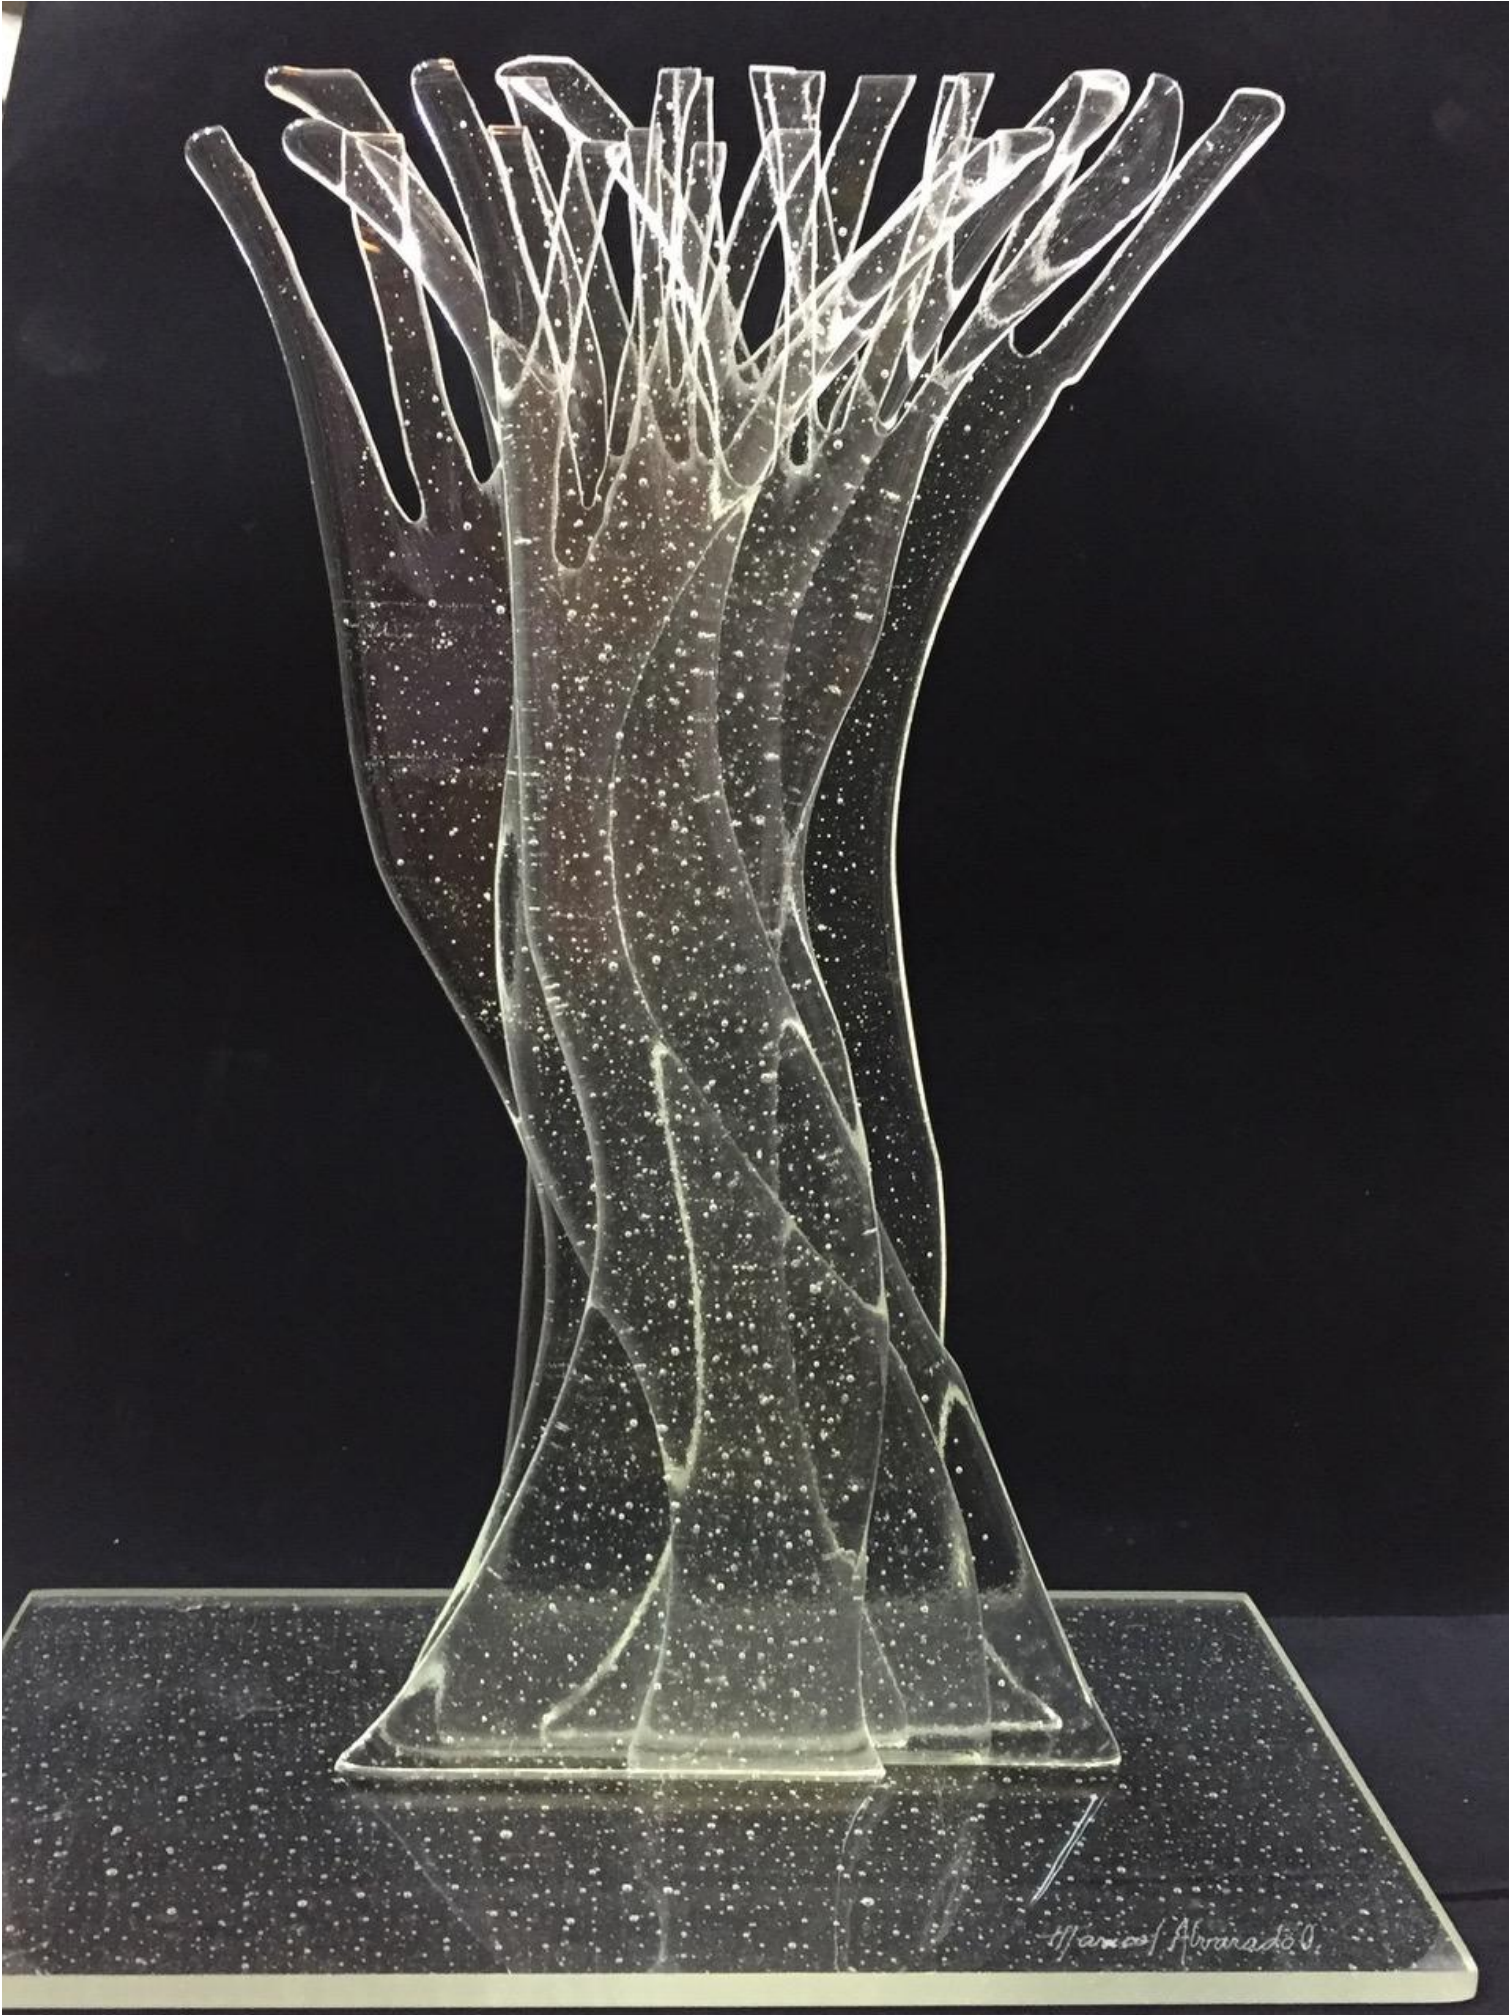

Marcos Abramo '00