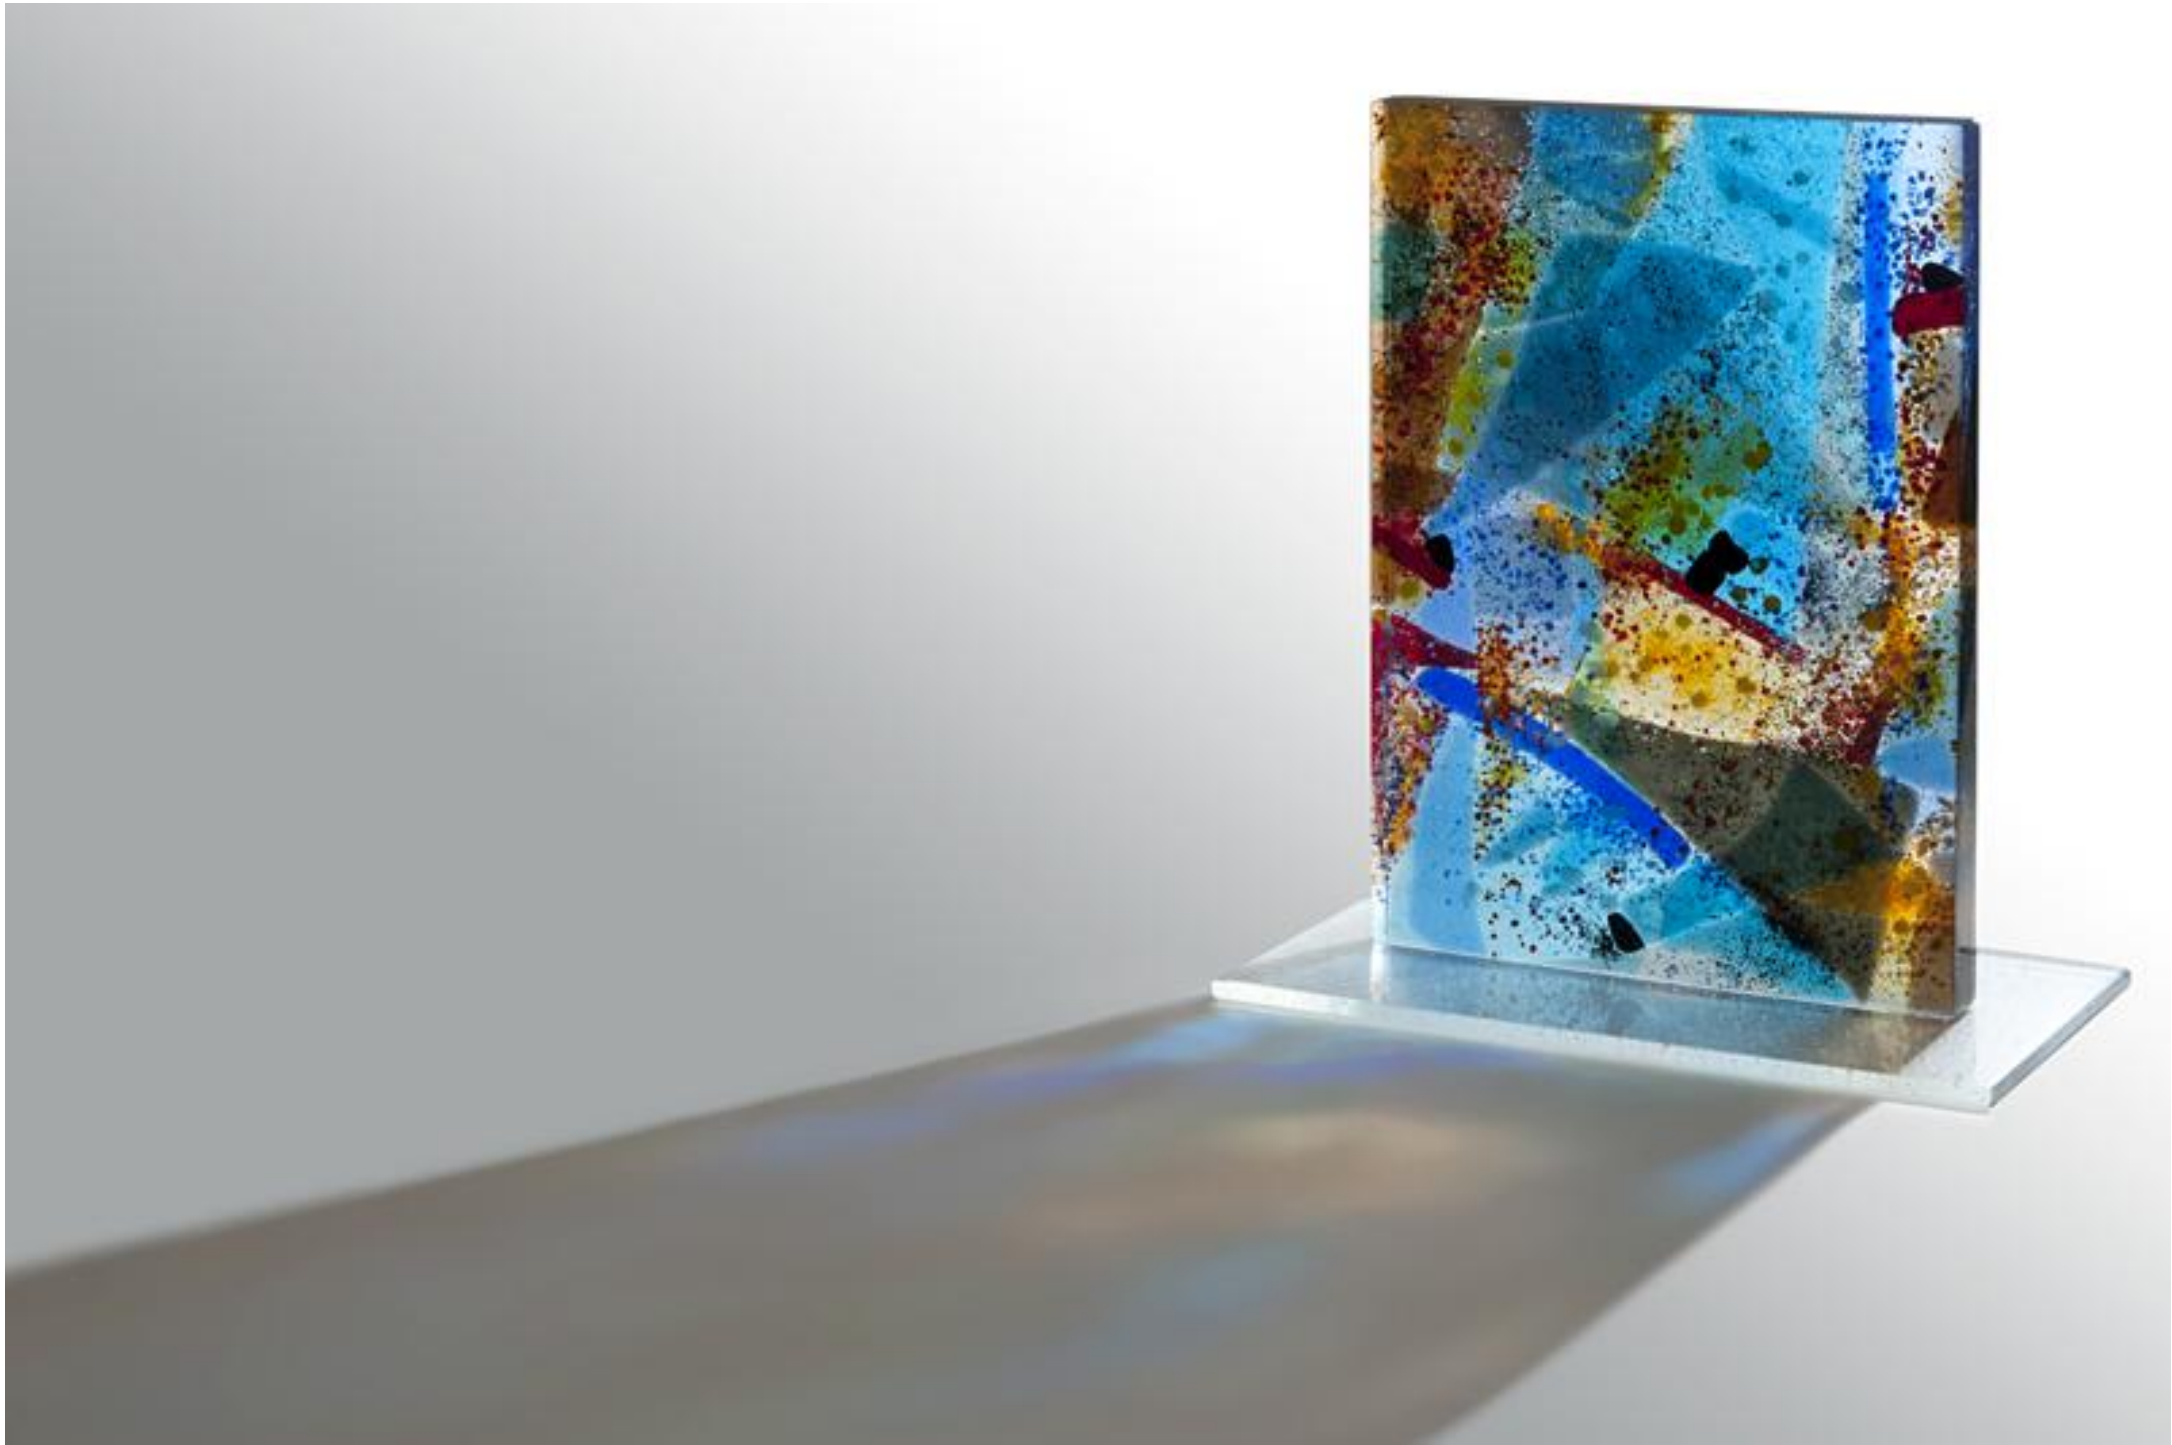

Artista: Maricel Alvarado Orozco  
Título: "Nuevo Perfil"  
Técnica: Collage de papel sobre cartón Canson  
Dimensiones: 86,5 cm x 40 cm  
Año: 2017

Artista: Maricel Alvarado Orozco  
Título: "Semejante"  
Técnica: Collage  
Dimensiones: 54 cm x 40 cm  
Año: 2017

---

**Artista:** Maricel Alvarado Orozco  
**Título:** "Impacto de la Dualidad"  
**Técnica:** Collage de papel sobre cartón  
**Dimensiones:** 100 cm x 53 cm  
**Año:** 2017

**Turner, J.M.W.**  
**Portrait of a Woman in a Red Dress**  
**1812**  
**Oil on canvas**  
**London, England**

**Artista:** Maricel Alvarado Orozco

**Título:** "Santidad"

**Técnica:** Fusión absoluta.

**Dimensiones:** 36 cm x 24 cm x 15 mm (Base: 42 cm x 16 cm x 9 mm)

**Año:** 2016

Lucien Kravitz O.  
2001

Maricel Alvarado O. **NATURALEZA MARINA**, 2013. Botellas de vidrio fusionadas sobre pieza metálica de motor. 26 x 50 x 44 cm. © RRubi d©2013.

**Artista:** Maricel Alvarado Crozco

**Título:** *Árbol de la Vida: "CORAL"*

**Técnica:** Vitrofundición, fusión absoluta, trabajo en frío

**Dimensiones:** 38 cm x 35 cm x 15 cm

**Año:** 2017

**Artista:** Maricel Alvarado Orozco  
**Título:** *Serie Introspectiva: "Mi otro ser"*  
**Técnica:** Vidrio vaciado  
**Dimensiones:** 44 cm x 15 cm x 6 cm  
**Año:** 2015